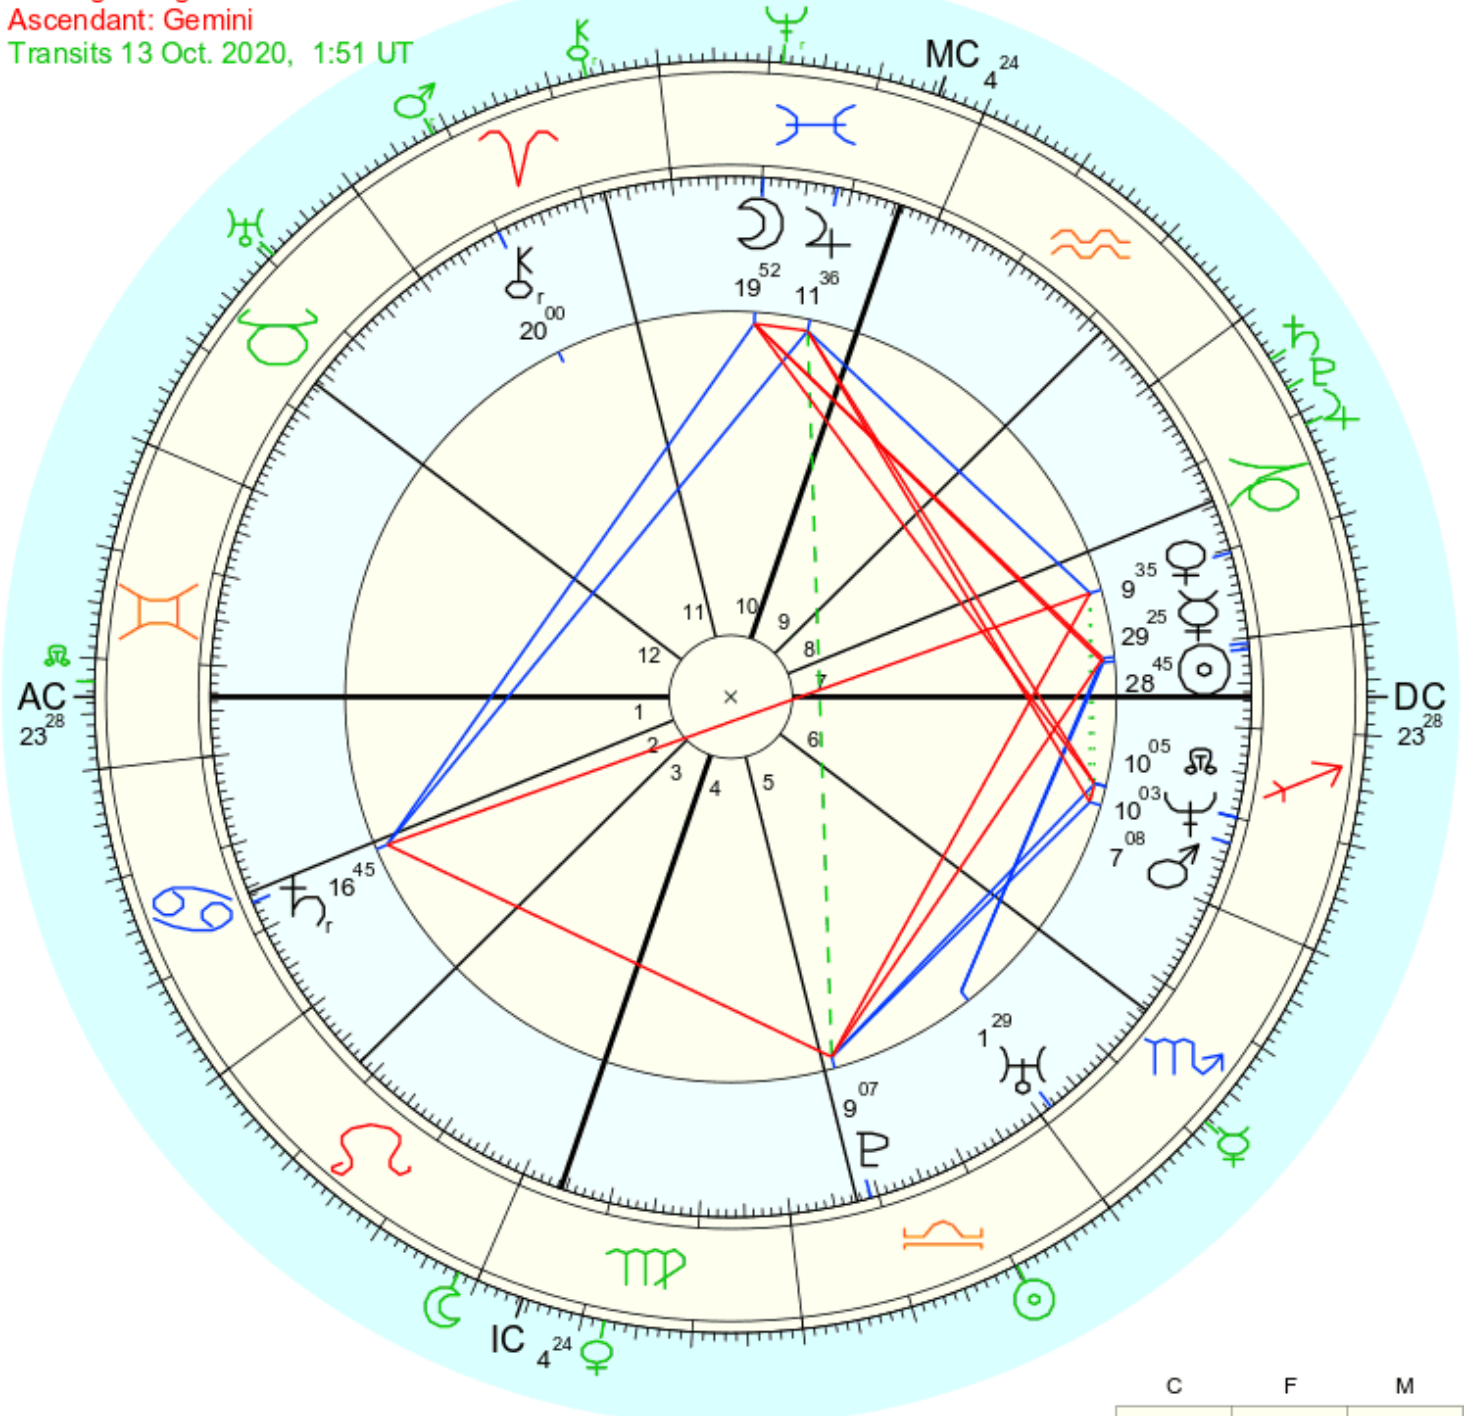

Name: ♂ Noneyo Gilbertson  
 born on Fr., 20 December 1974  
 in Newport Beach, CA (US)  
 117w56, 33n37

Time: 4:20 p.m.  
 Univ. Time: 0:20<sup>21</sup> Dec.  
 Sid. Time: 22:25:03

Type: 2.GW 0.0-1 13-Okt-2020

Natal Chart (Method: Web Style / Placidus)

Sun sign: Sagittarius

Ascendant: Gemini

Transits 13 Oct. 2020, 1:51 UT

	Natal	Transit
☉ Sun	28 Sag 44'39"	20 ♋ 11'
☾ Moon	19 Pis 52'10"	28 ♏ 11'
☿ Mercury	29 Sag 24'34"	11 ♎ 37'
♀ Venus	9 Cap 35'28"	12 ♏ 1'
♂ Mars	7 Sag 7'35"	21 ♏ 22'r
♃ Jupiter	11 Pis 36' 7"	18 ♌ 50'
♄ Saturn	16 Can 44'56"r	25 ♌ 30'
♅ Uranus	1 Sco 28'30"	9 ♏ 26'r